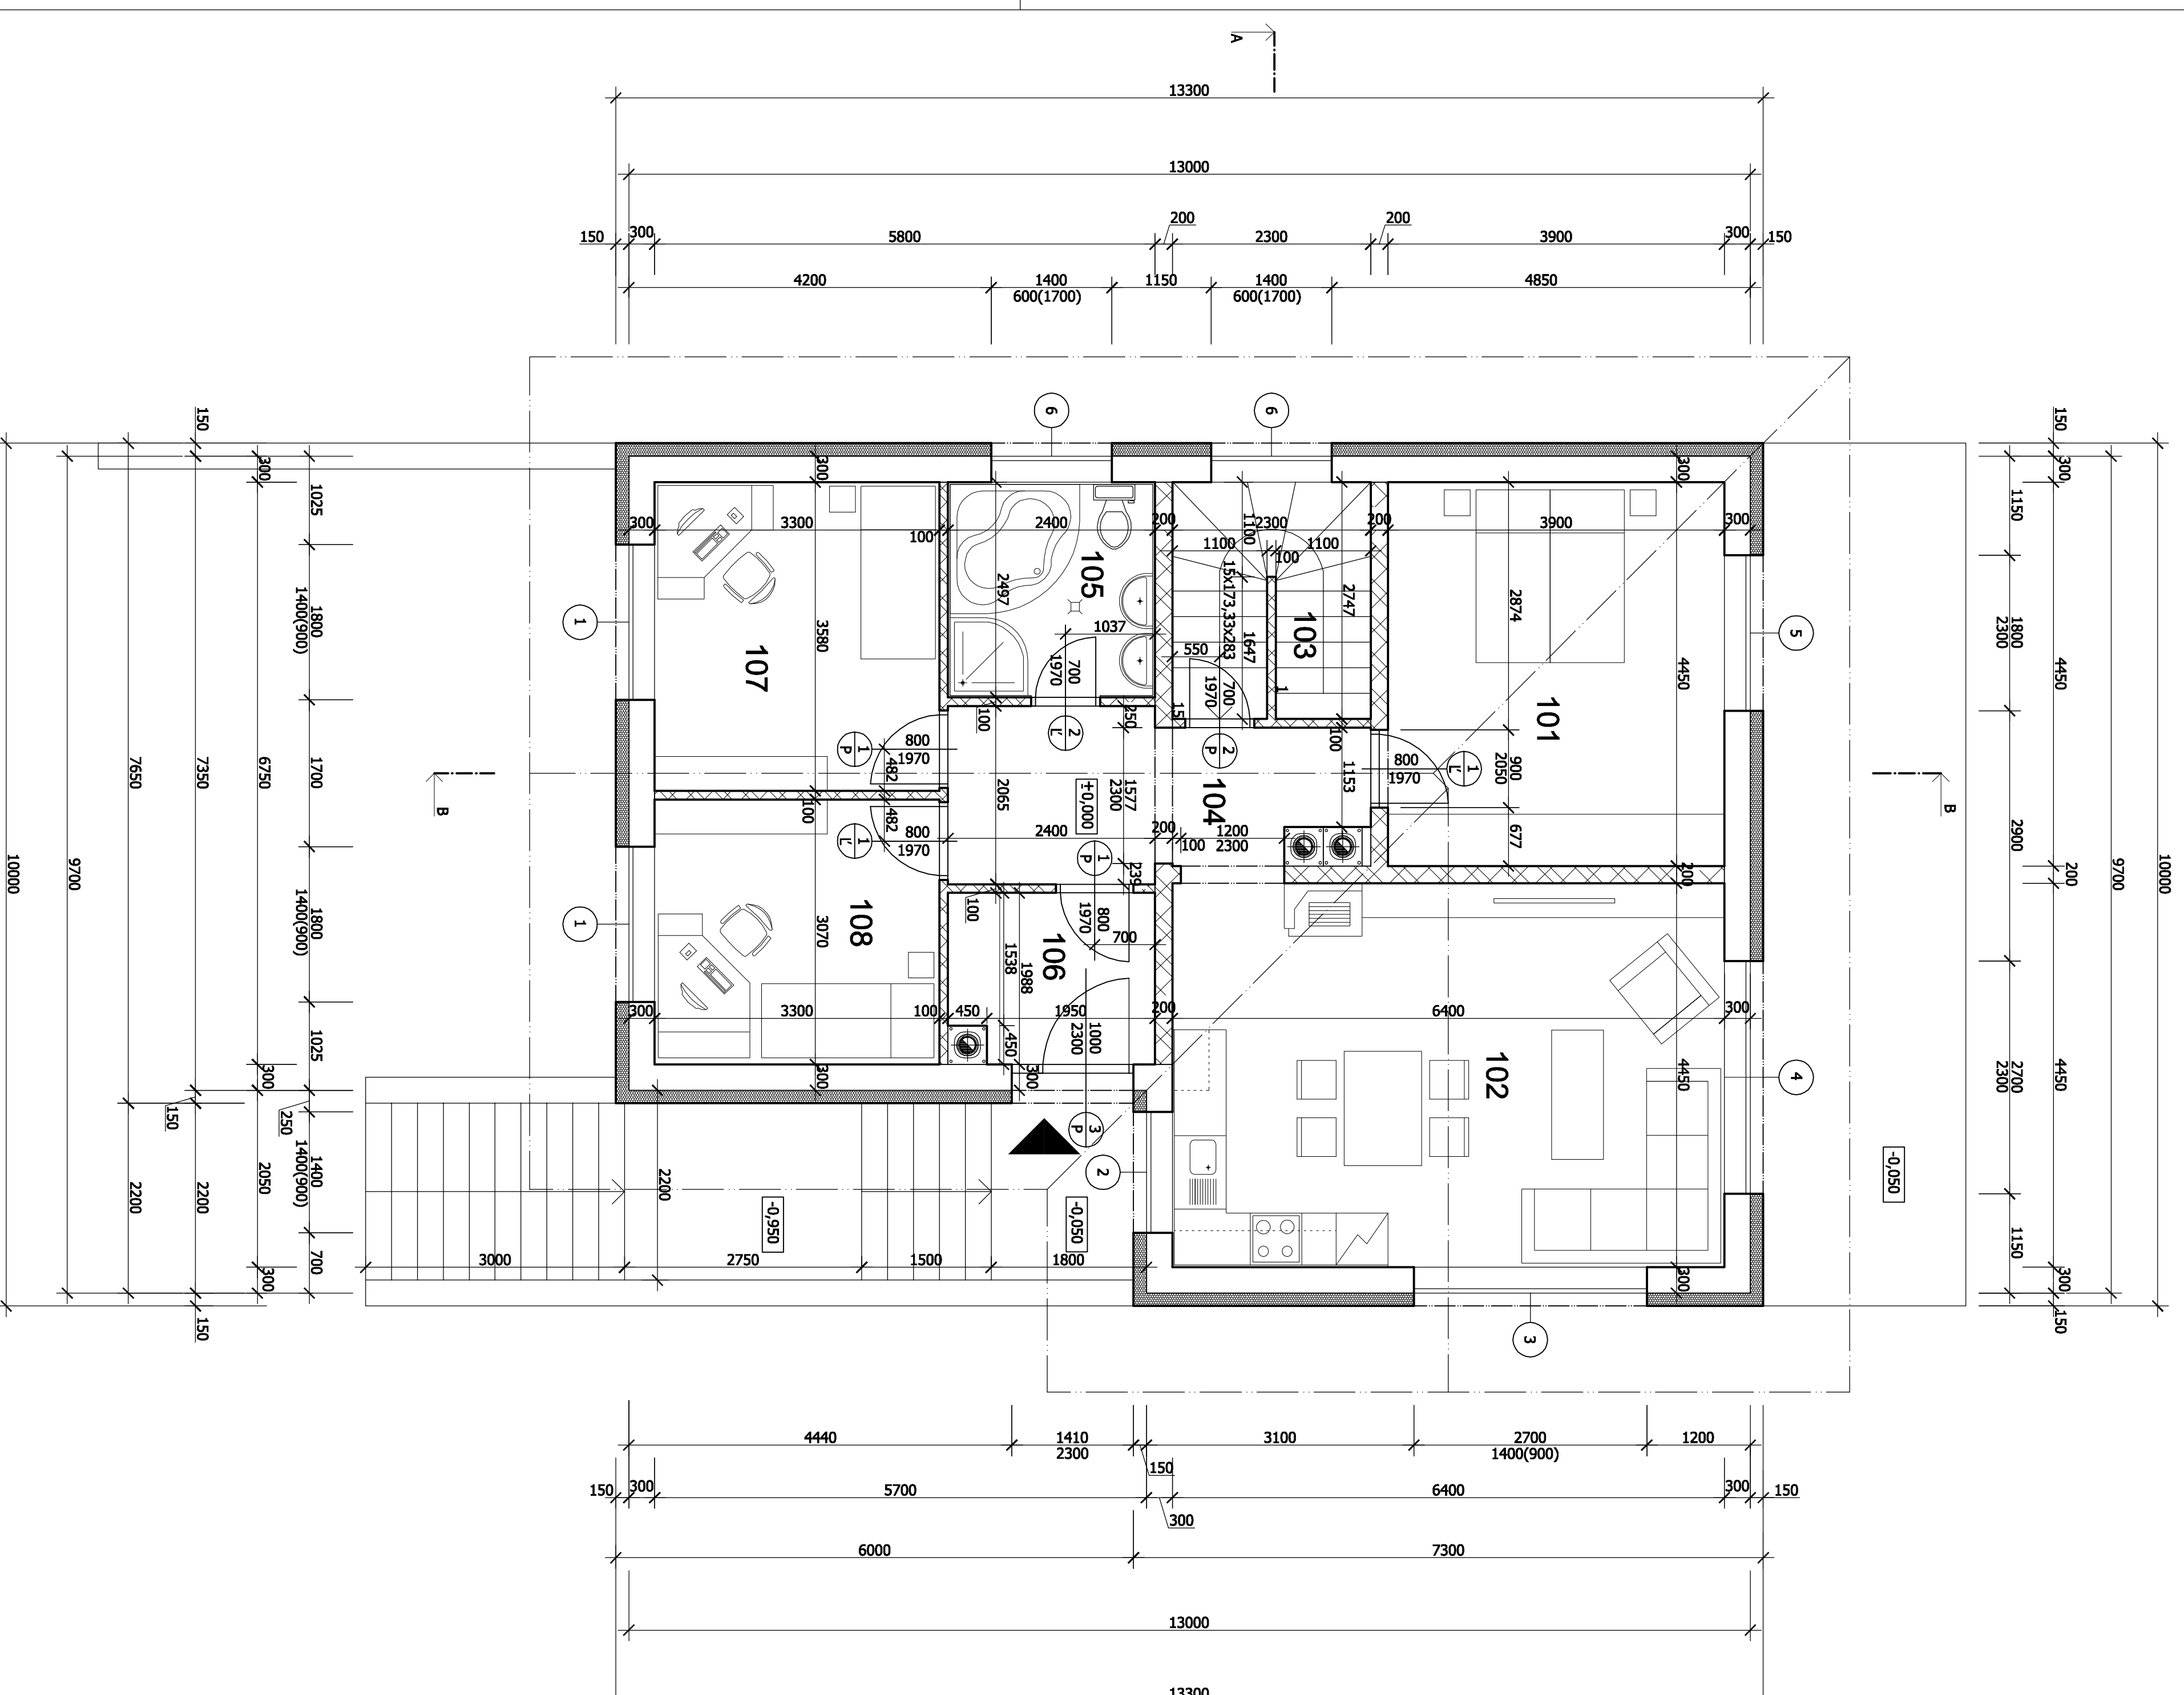

V.C.O. - VÁŠERNO GERENTOVÁ OMÍTKA

LEGENDA HMŔT

- OBVODOVÉ MURIVO HR.300mm Z POROBETÓNOVÝCH TVARNIC POREX MUROVANÉ NA LEPIDLO POREX
- VNÚTORNÉ NOSNÉ MURIVO HR.200mm Z POROBETÓNOVÝCH TVARNIC POREX MUROVANÉ NA LEPIDLO POREX
- VNÚTORNÉ PREEKOVÉ MURIVO HR.100mm Z POROBETÓNOVÝCH MUROVANÉ NA LEPIDLO POREX
- ZATEPLENIE NOBASIL 150 mm
- KOVŇIN SCHIEDEL 450x450 mm NA TUHÉ PALIVO

VÝPIS DVERÍ

- 1 800 x 1970 JEDNOKRÍDLOVÉ VNÚTORNÉ DVERE KRÍDLO PRESKLENÉ OTVÁRAVÉ, DREVENÉ BUK POČET KS: 2
- 2 800 x 1970 JEDNOKRÍDLOVÉ VNÚTORNÉ DVERE KRÍDLO PRESKLENÉ OTVÁRAVÉ, DREVENÉ BUK POČET KS: 2
- 3 700 x 1970 JEDNOKRÍDLOVÉ VNÚTORNÉ DVERE KRÍDLO PUNÉ OTVÁRAVÉ, DREVENÉ BUK POČET KS: 1
- 4 700 x 1970 JEDNOKRÍDLOVÉ VNÚTORNÉ DVERE KRÍDLO PUNÉ OTVÁRAVÉ, DREVENÉ BUK POČET KS: 1
- 5 1410 x 2300 JEDNOKRÍDLOVÉ VONKAŠIE DVERE KRÍDLO ČIASTOČNE PRESKLENÉ OTVÁRAVÉ, PĽASTOVÉ FARBA TMAVOSIVÁ POČET KS: 1

VÝPIS OKIEN

- 1 1800 x 1400 PĽASTOVÉ DVOJKRÍDLOVÉ OKNO OTVÁRAVÉ A SKLOPNÉ, FARBA TMAVOSIVÁ POČET KS: 2
- 2 1400 x 1400 PĽASTOVÉ DVOJKRÍDLOVÉ OKNO OTVÁRAVÉ A SKLOPNÉ, FARBA TMAVOSIVÁ POČET KS: 1
- 3 2700 x 1400 PĽASTOVÉ DVOJKRÍDLOVÉ OKNO OTVÁRAVÉ A SKLOPNÉ, FARBA TMAVOSIVÁ POČET KS: 1
- 4 2700 x 2300 PĽASTOVÉ DVOJKRÍDLOVÉ OKNO OTVÁRAVÉ A SKLOPNÉ, FARBA TMAVOSIVÁ POČET KS: 1
- 5 1800 x 2300 PĽASTOVÉ DVOJKRÍDLOVÉ OKNO OTVÁRAVÉ A SKLOPNÉ, FARBA TMAVOSIVÁ POČET KS: 1
- 6 1400 x 800 PĽASTOVÉ JEDNOKRÍDLOVÉ OKNO OTVÁRAVÉ A SKLOPNÉ, FARBA TMAVOSIVÁ POČET KS: 2

±0,000 = 753,000 m.n.m.

AUTOR		Ing. OľGEBEL TOMÁŠ	
VEDÚCI PROJEKTANT		Ing. OľGEBEL TOMÁŠ	
ZODPOVEDNÝ PROJEKTANT		Ing. OľGEBEL TOMÁŠ	
VÝRABOKVIAĽ		Ing. OľGEBEL TOMÁŠ	
INVESTOR		Slobodňan - investičná spoločnosť, Iľhava 577/III, 050 01 Lendak	
MIESTO STAVBY: LENDAK, parcela č. 1865/41		toppress	
OBJEKT: RODINNÝ DOM		toppress	
OBSAH:		MIERA: 1:50	
		Č.Y.: 2