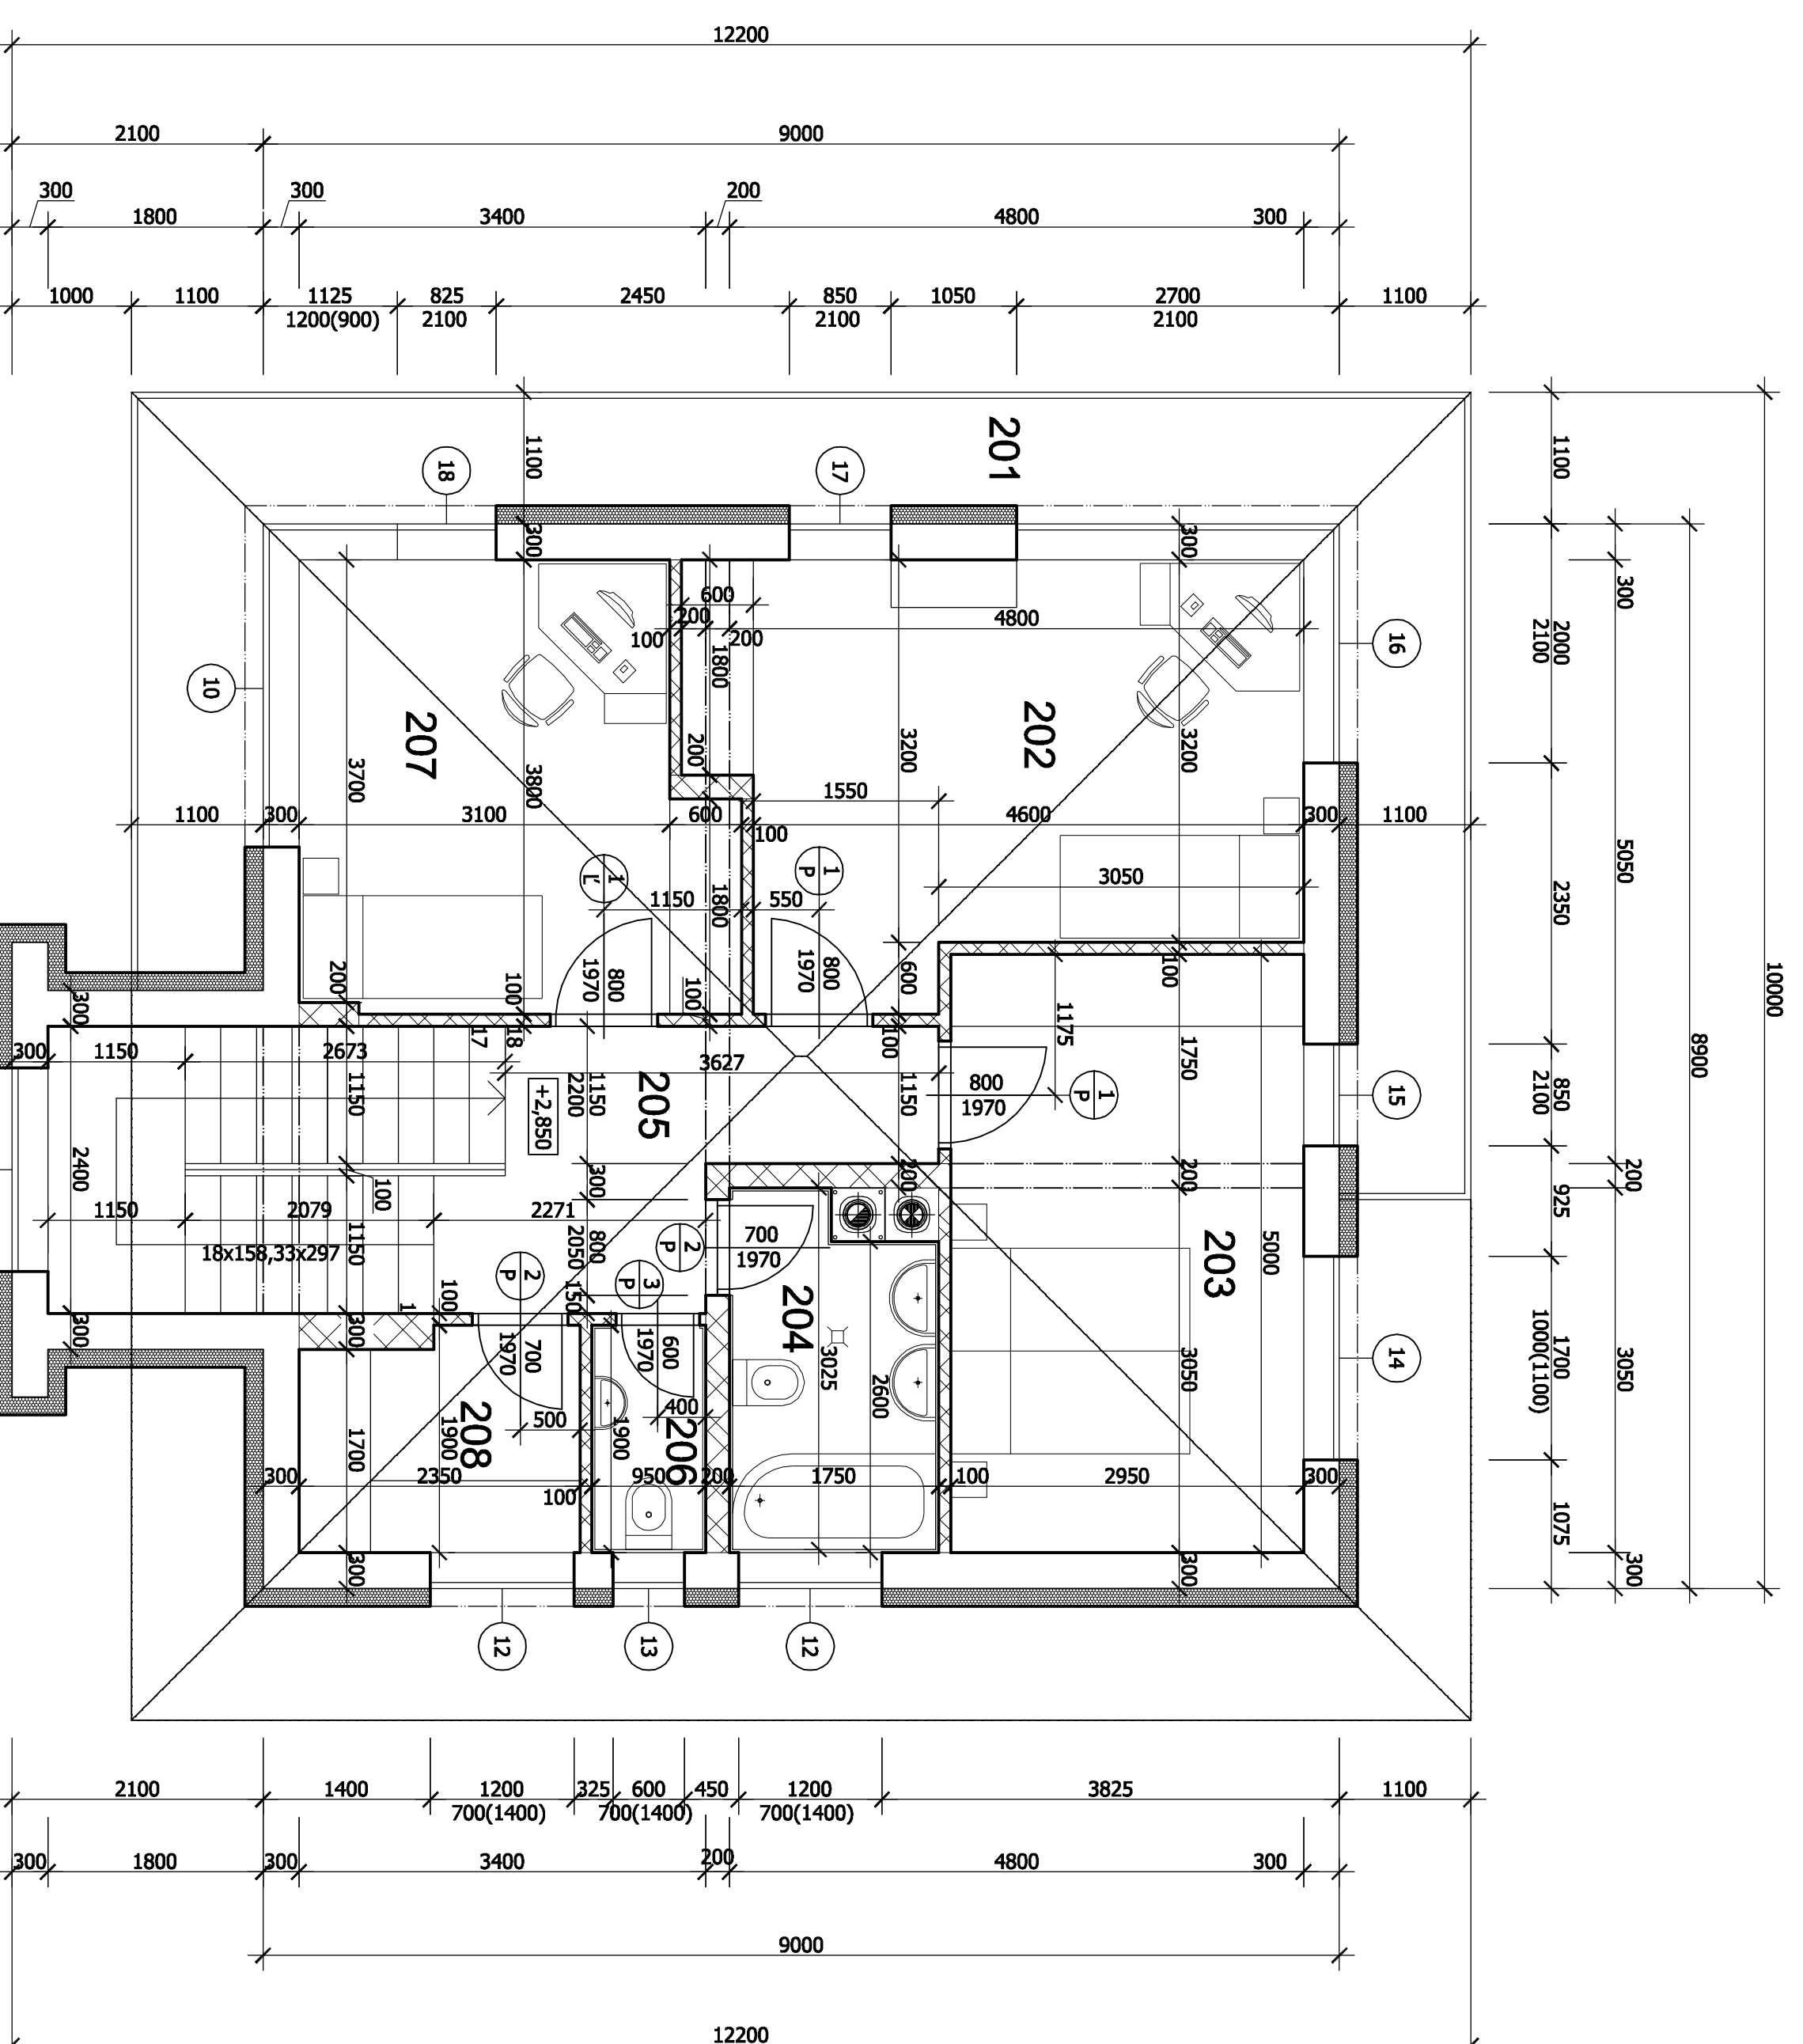

LEGENDA MIESTNOSTI:

Č.M.	MIESTNOSŤ	PLOCHA m²	DRUH PODLAHY	POVRCHOVÁ ÚPRAVA	STĚNY	STROP
201	TERASA	22,83	KERAMICKÁ DLAŽBA KERAMICKÝ SOKEL	OMIETKOVÁ VRSTVA NANOPOR BALMIT	OMIETKOVÁ VRSTVA NANOPOR BALMIT	
202	DETSKÁ IZBA	16,73	DREVENNÁ PODLAHA DREVENNÁ LĚŠTA	V.C.O. + MALBA	V.C.O. + MALBA	
203	SPÁLŇA	14,75	DREVENNÁ PODLAHA DREVENNÁ LĚŠTA	V.C.O. + MALBA	V.C.O. + MALBA	
204	KÚPEĽNIA S WC	4,93	KERAMICKÁ DLAŽBA	KERAMICKÁ OBRKLAD	V.C.O. + MALBA	
205	CHODBA SO SCHODISKOM	15,44	DREVENNÁ PODLAHA DREVENNÁ LĚŠTA	V.C.O. + MALBA	V.C.O. + MALBA	
206	WC	1,81	KERAMICKÁ DLAŽBA	KERAMICKÁ OBRKLAD	V.C.O. + MALBA	
207	DETSKÁ IZBA	12,81	DREVENNÁ PODLAHA DREVENNÁ LĚŠTA	V.C.O. + MALBA	V.C.O. + MALBA	
208	ŠATŇIK	4,24	DREVENNÁ PODLAHA DREVENNÁ LĚŠTA	V.C.O. + MALBA	V.C.O. + MALBA	

V.C.O. - VÁPENNO CEMENTOVÁ OMIETKA

LEGENDA HMŔT

- OBVODOVÉ MURIVO HR.300mm Z POROBETÓNOVÝCH TVÁRNIC PORTEX
- MUKOVANÉ NA LEPIDLO PORTEX
- OBVODOVÉ MURIVO HR.300mm Z POROBETÓNOVÝCH TVÁRNIC PORTEX
- MUKOVANÉ NA LEPIDLO PORTEX
- VNÚTORNÉ MŇSNÉ MURIVO HR.200mm Z POROBETÓNOVÝCH TVÁRNIC PORTEX
- MUKOVANÉ NA LEPIDLO PORTEX
- VNÚTORNÉ PŘEKŮPKOVÉ MURIVO HR.100mm Z POROBETÓNOVÝCH TVÁRNIC PORTEX
- MUKOVANÉ NA LEPIDLO PORTEX
- ZATĚPLENIE NOBASIL 150 mm
- KOVÍN SCHIEDEL 450x450 mm NA PLYNNÉ PALIVO
- KOVÍN SCHIEDEL 450x450 mm NA TUHÉ PALIVO

VÝPIS DVERÍ

- ① 800 x 1970 JEDNOKRÍDLOVÉ VNÚTORNÉ DVERE KRÍDLO PRESKLENÉ OTVÁRAVÉ, DREVENÉ BUK POČET KS: 1
- ② 800 x 1970 JEDNOKRÍDLOVÉ VNÚTORNÉ DVERE KRÍDLO PRESKLENÉ OTVÁRAVÉ, DREVENÉ BUK POČET KS: 2
- ③ 800 x 1970 JEDNOKRÍDLOVÉ VNÚTORNÉ DVERE KRÍDLO PLNÉ OTVÁRAVÉ, DREVENÉ BUK POČET KS: 1

VÝPIS OKIEN

- ⑩ 2700x1125 x 1200 PĽASTOVÉ DVOJKRÍDLOVÉ OKNO OTVÁRAVÉ A SKLOPNÉ, FARBA TMAVOSIVÁ POČET KS: 1
- ⑪ 1700 x 1000 PĽASTOVÉ JEDNOKRÍDLOVÉ OKNO OTVÁRAVÉ A SKLOPNÉ, FARBA TMAVOSIVÁ POČET KS: 1
- ⑫ 1200 x 700 PĽASTOVÉ JEDNOKRÍDLOVÉ OKNO OTVÁRAVÉ A SKLOPNÉ, FARBA TMAVOSIVÁ POČET KS: 2
- ⑬ 600 x 700 PĽASTOVÉ JEDNOKRÍDLOVÉ OKNO OTVÁRAVÉ A SKLOPNÉ, FARBA TMAVOSIVÁ POČET KS: 1
- ⑭ 1700 x 1000 PĽASTOVÉ DVOJKRÍDLOVÉ OKNO OTVÁRAVÉ A SKLOPNÉ, FARBA TMAVOSIVÁ POČET KS: 1
- ⑮ 850 x 2100 PĽASTOVÉ JEDNOKRÍDLOVÉ OKNO OTVÁRAVÉ A SKLOPNÉ, FARBA TMAVOSIVÁ POČET KS: 1
- ⑯ 2700x2000 x 2100 PĽASTOVÉ DVOJKRÍDLOVÉ OKNO OTVÁRAVÉ A SKLOPNÉ, FARBA TMAVOSIVÁ POČET KS: 1
- ⑰ 850 x 2100 PĽASTOVÉ JEDNOKRÍDLOVÉ OKNO OTVÁRAVÉ A SKLOPNÉ, FARBA HNEDÁ POČET KS: 1
- ⑱ 825 x 2100 PĽASTOVÉ JEDNOKRÍDLOVÉ OKNO OTVÁRAVÉ A SKLOPNÉ, FARBA HNEDÁ POČET KS: 1

±0,000 = 671,50 m.n.m.

OBRAŤ:	PŇBORYS POSCHODIA	MIERKA:	1:50	ČY:	3
AUTOR	Ing. ONDREJ TOMÁŠ	toppress			
VEDÚCI PROJEKTANT	Ing. ONDREJ TOMÁŠ				
ZODPOVEDNÝ PROJEKTANT	Ing. ONDREJ TOMÁŠ				
VYRABOKOVAĽ	Ing. ONDREJ TOMÁŠ				
INVESTOR	Ing. Ondrej Tomáš, 099 871 4068				
MIESTO STAVBY:	Rákusý, parcela č. 208, 212				
OBJEKT:	RODINNÝ DOM	FORNÁT	6044	DATUM	10/2018
		STUPEŇ		ZK. ČÍSLO	STAVBNÉ KONSOLIE