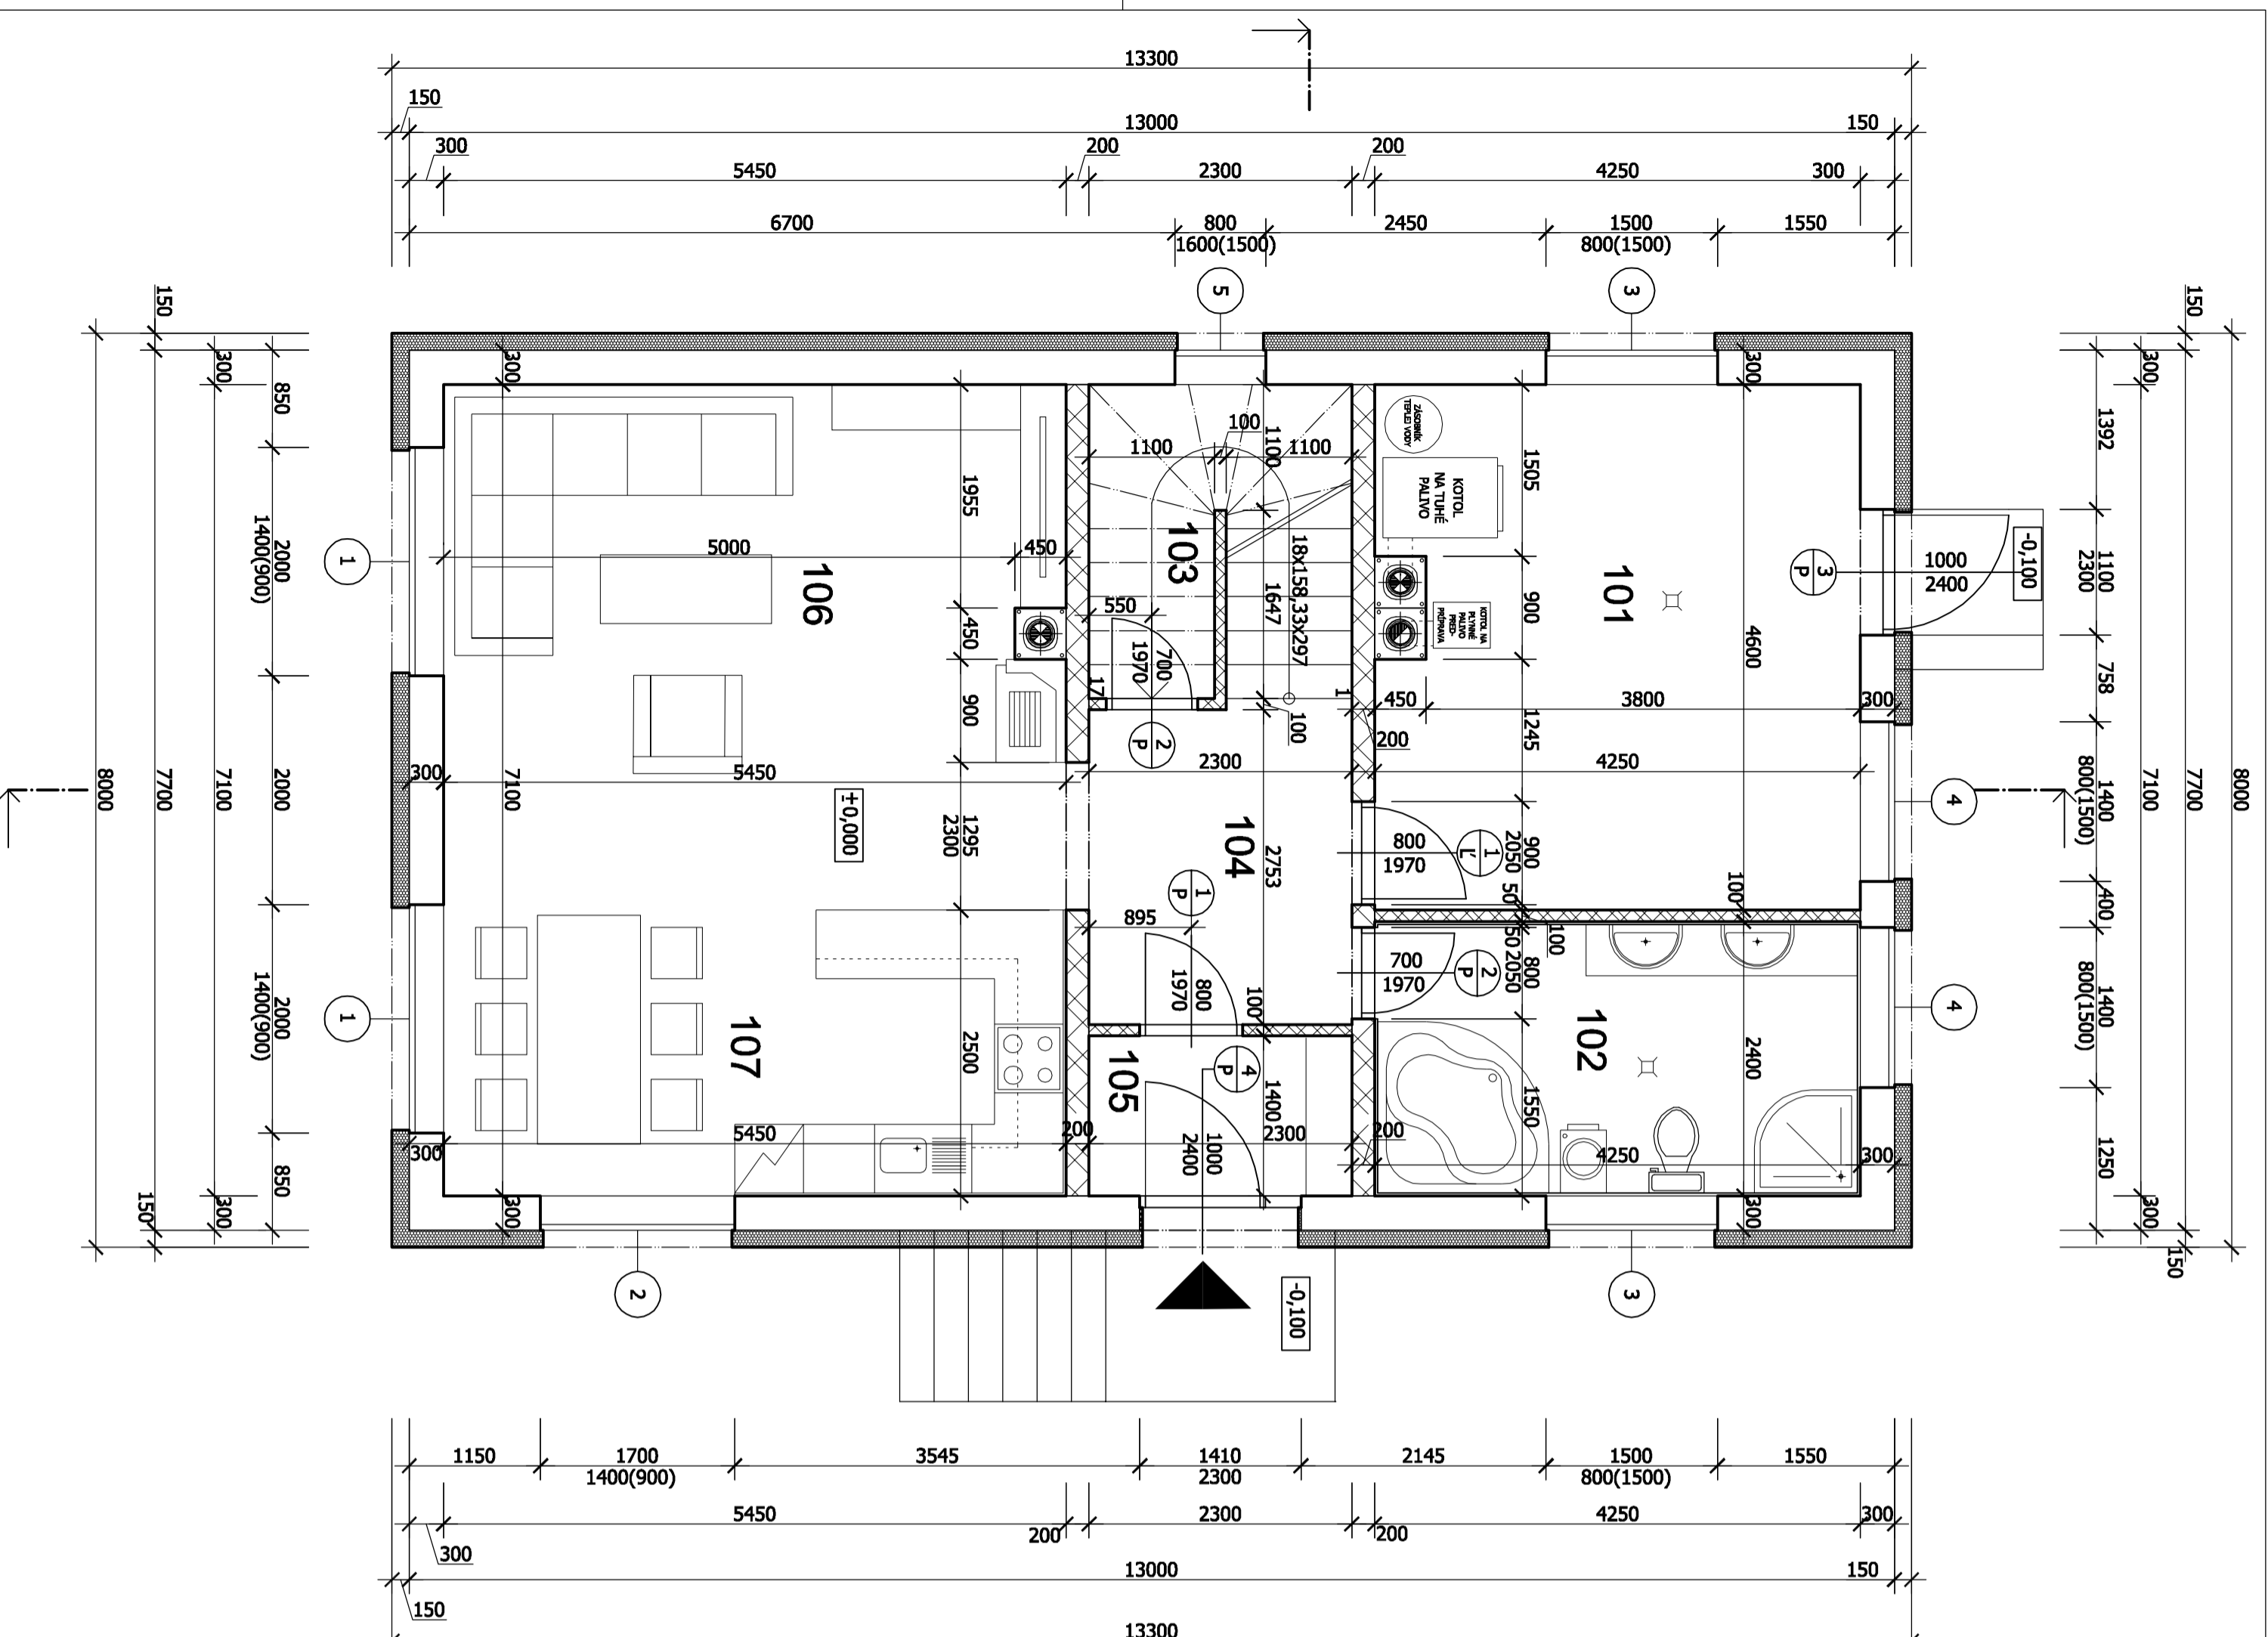

## VÝPIS DVERÍ

- 1 800 x 1970 JEDNOKRÍDLOVÉ VNÚTORNÉ DVERE KRÍDLO PRESKLENÉ OTVARAVÉ, DREVENÉ BUK  
POČET KS: 1
- 2 700 x 1970 JEDNOKRÍDLOVÉ VNÚTORNÉ DVERE KRÍDLO PLNÉ OTVARAVÉ, DREVENÉ BUK  
POČET KS: 2
- 3 1000 x 2300 JEDNOKRÍDLOVÉ VONKAŠIE DVERE KRÍDLO PLNÉ OTVARAVÉ, DREVENÉ BUK  
POČET KS: 1
- 4 1000 x 2300 JEDNOKRÍDLOVÉ VONKAŠIE DVERE KRÍDLO ČIASTOČNE PRESKLENÉ OTVARAVÉ, PLASTOVÉ FARBA TMAVOSIVÁ  
POČET KS: 1
- 1 2000 x 1400 PLASTOVÉ DVOJKRÍDLOVÉ OKNO OTVARAVÉ A SKLOPNÉ, FARBA TMAVOSIVÁ  
POČET KS: 2
- 2 1700 x 1400 PLASTOVÉ DVOJKRÍDLOVÉ OKNO OTVARAVÉ A SKLOPNÉ, FARBA TMAVOSIVÁ  
POČET KS: 1
- 3 1500 x 800 PLASTOVÉ JEDNOKRÍDLOVÉ OKNO OTVARAVÉ A SKLOPNÉ, FARBA TMAVOSIVÁ  
POČET KS: 2
- 4 1400 x 800 PLASTOVÉ JEDNOKRÍDLOVÉ OKNO OTVARAVÉ A SKLOPNÉ, FARBA TMAVOSIVÁ  
POČET KS: 2
- 5 800 x 1600 PLASTOVÉ JEDNOKRÍDLOVÉ OKNO OTVARAVÉ A SKLOPNÉ, FARBA TMAVOSIVÁ  
POČET KS: 1

## LEGENDA MIESTNOSTÍ:

Č.M.	MIESTNOSŤ	PLOCHA m <sup>2</sup>	POVRCHOVÁ ÚPRAVA	
			DRUH PODLAHY ÚPRAVA SOKLA	STĚNY STROP
101	KOTOLŇA	19,15	KERAMICKÁ DLAŽBA	KER. OBKLAD DO VŠKY 1500mm V.C.O. + MALBA
102	KÚPEĽŇA S PRÁČOVŇOU A WC	10,20	KERAMICKÁ DLAŽBA	KERAMICKÁ OBKLAD V.C.O. + MALBA
103	KOMORA	6,14	KERAMICKÁ DLAŽBA KERAMICKÝ SOKEL	V.C.O. + MALBA V.C.O. + MALBA
104	CHODBA SO SCHODISKOM	12,88	DREVENNÁ PODLAHA DREVENNÁ LIŠŤA	V.C.O. + MALBA V.C.O. + MALBA
105	ZÁVERIE	3,22	KERAMICKÁ DLAŽBA KERAMICKÝ SOKEL	V.C.O. + MALBA V.C.O. + MALBA
106	OBÝVAČIA IZBA	25,12	DREVENNÁ PODLAHA DREVENNÁ LIŠŤA	V.C.O. + MALBA V.C.O. + MALBA
107	KUCHYŇA S JEDÁLŇOU	13,63	DREVENNÁ PODLAHA DREVENNÁ LIŠŤA	KER. OBKLAD DO VŠKY 1500mm V.C.O. + MALBA V.C.O. + MALBA

±0,000 = 759,000 m.n.m.